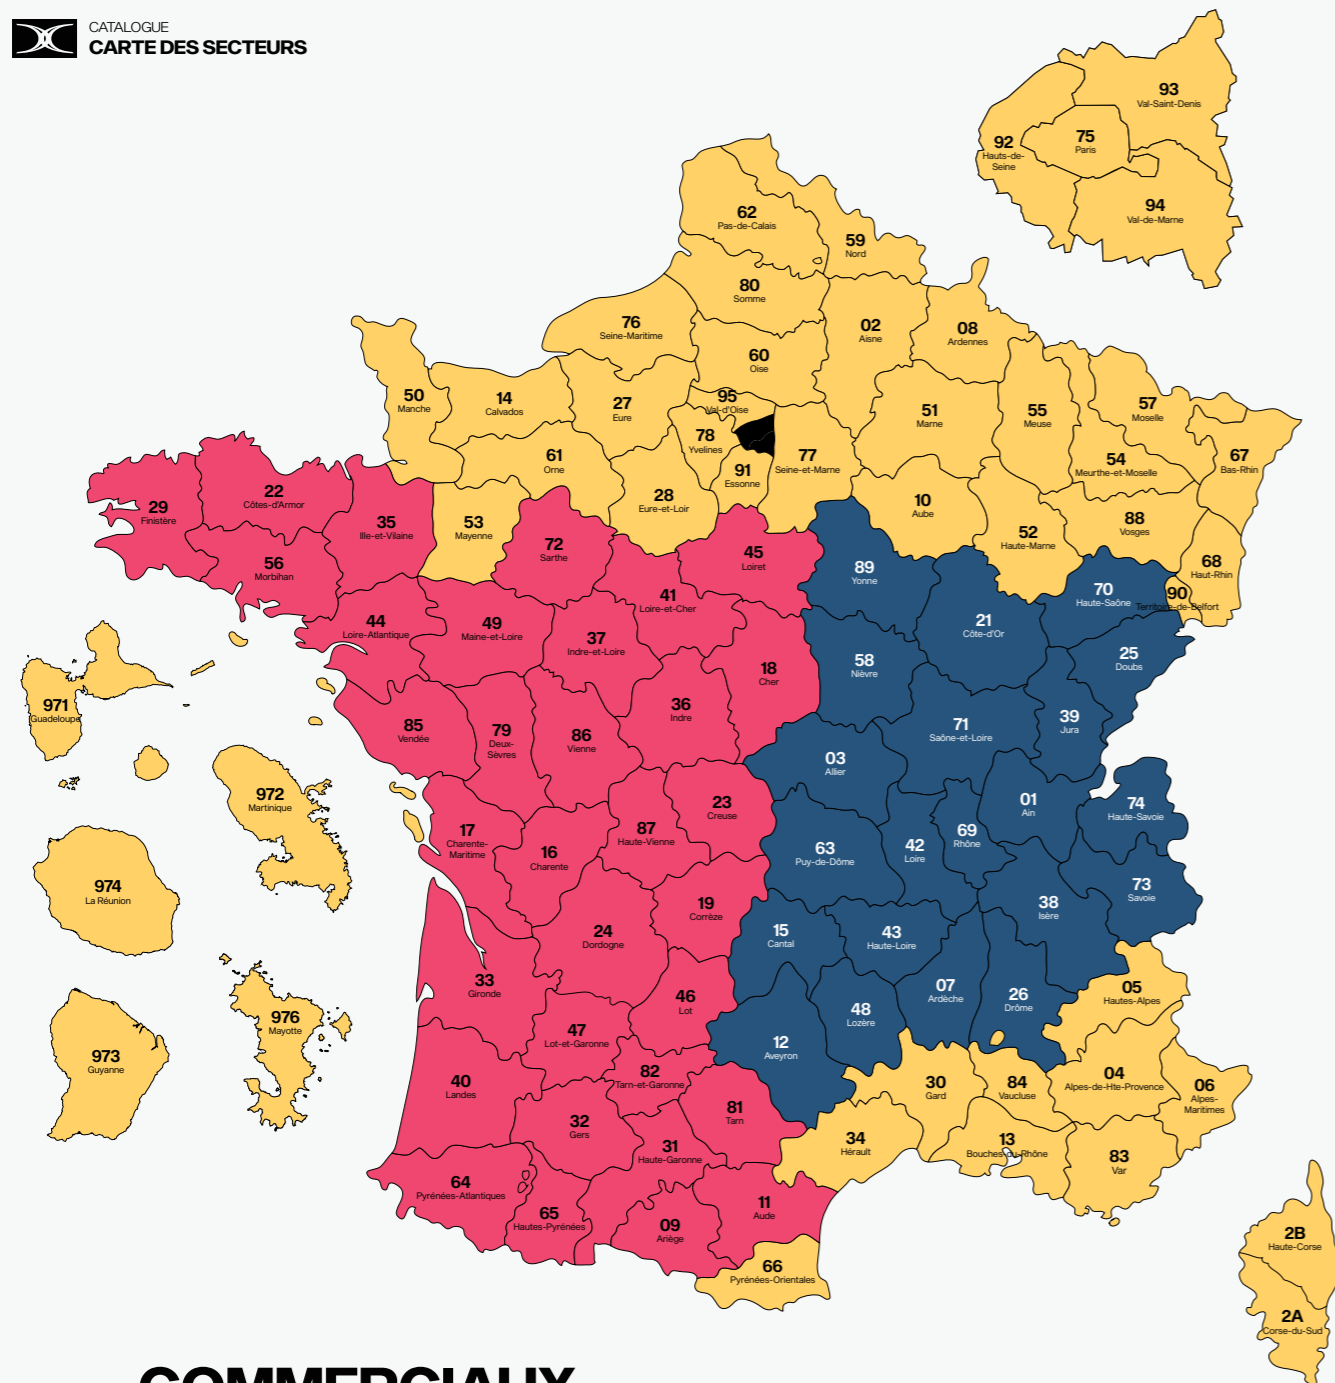

COMMERCIAUX

Laurent GAYA

DIRECTEUR FRANCE

- 06.16.35.07.28
- laurent.gaya@gilbertrugby.fr

Maxime VANINI

TECHNICO-COMMERCIAL SUD-EST

- 06.88.35.79.90
- maximeV@grays-int.co.uk

Jean-Michel BENNOUR

RESPONSABLE COMMERCIAL AUVERGNE RHÔNE ALPES & NORD EST

- 06.30.51.68.53
- jean-michel@grays-int.co.uk

Pauline ARBEY

RESPONSABLE COMMERCIAL GRAND OUEST

- 06.58.36.07.87
- paulineA@gilbertrugby.fr

ASSISTANTES

Contact Design

- design.fr@grays-int.co.uk

Contact Commercial

- 04 13 68 07 32
- commercial@gilbertrugby.fr

P. **5**

BALLONS

P. **13**

**MAILLOTS
SUBLIMÉS**

P. **17**

TEXTILE

P. **41**

PROTECTIONS

P. **46**

BAGAGERIE

P. **52**

ÉQUIPEMENTS