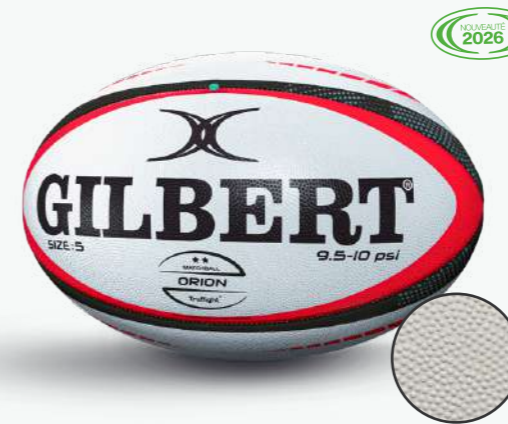

BALLON MATCH ORION	NOIR : 46€ FLUO : 50€ PRIX UNITAIRE	PRIX CLUB
TAILLES DISPONIBLES 5, 4, 3	· Grip « HD match ball » · Vessie en latex naturel · Valve haute précision située dans la couture · Laminage 3 plis en polycoton et coton · Revêtement en caoutchouc G-S · Cousu à la main · Conforme aux spécifications de World Rugby	
RÉF. PRODUIT T5 : 48464205 T4 : 48464204 T3 : 48464203