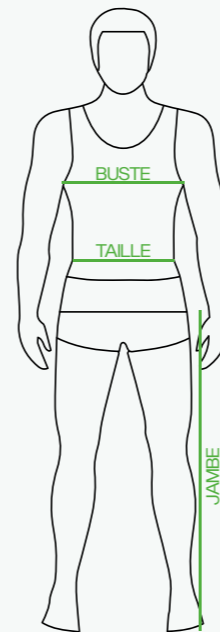

POTEAU

DRAPEAU

COULEURS
14 références

CONTACT

Tel : 04 13 68 00 11
Email : design.fr@grays-int.co.uk

FEMME - TABLEAU DES TAILLES

TAILLE	BUSTE	TAILLE	HANCHE
XXS	79	64	88
XS	82	68	92
S	87	72	96
M	92	76	102
L	97	80	106
XL	103	86	112
2XL	109	92	118
3XL	115	98	124