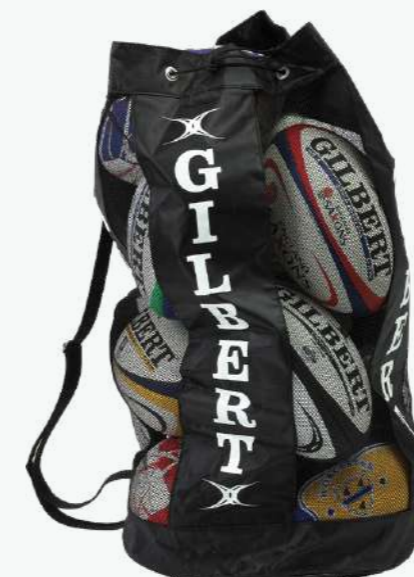

BAGAGERIE BALLON
SAC À BALLON

30€
PRIX UNITAIRE

PRIX CLUB

CONTENANCE
12 BALLONS

RÉF. PRODUIT
83020801

- Equipé d'une bandoulière réglable
- Alternance filet fin et sac polyester
- Peut contenir jusqu'à 12 ballons