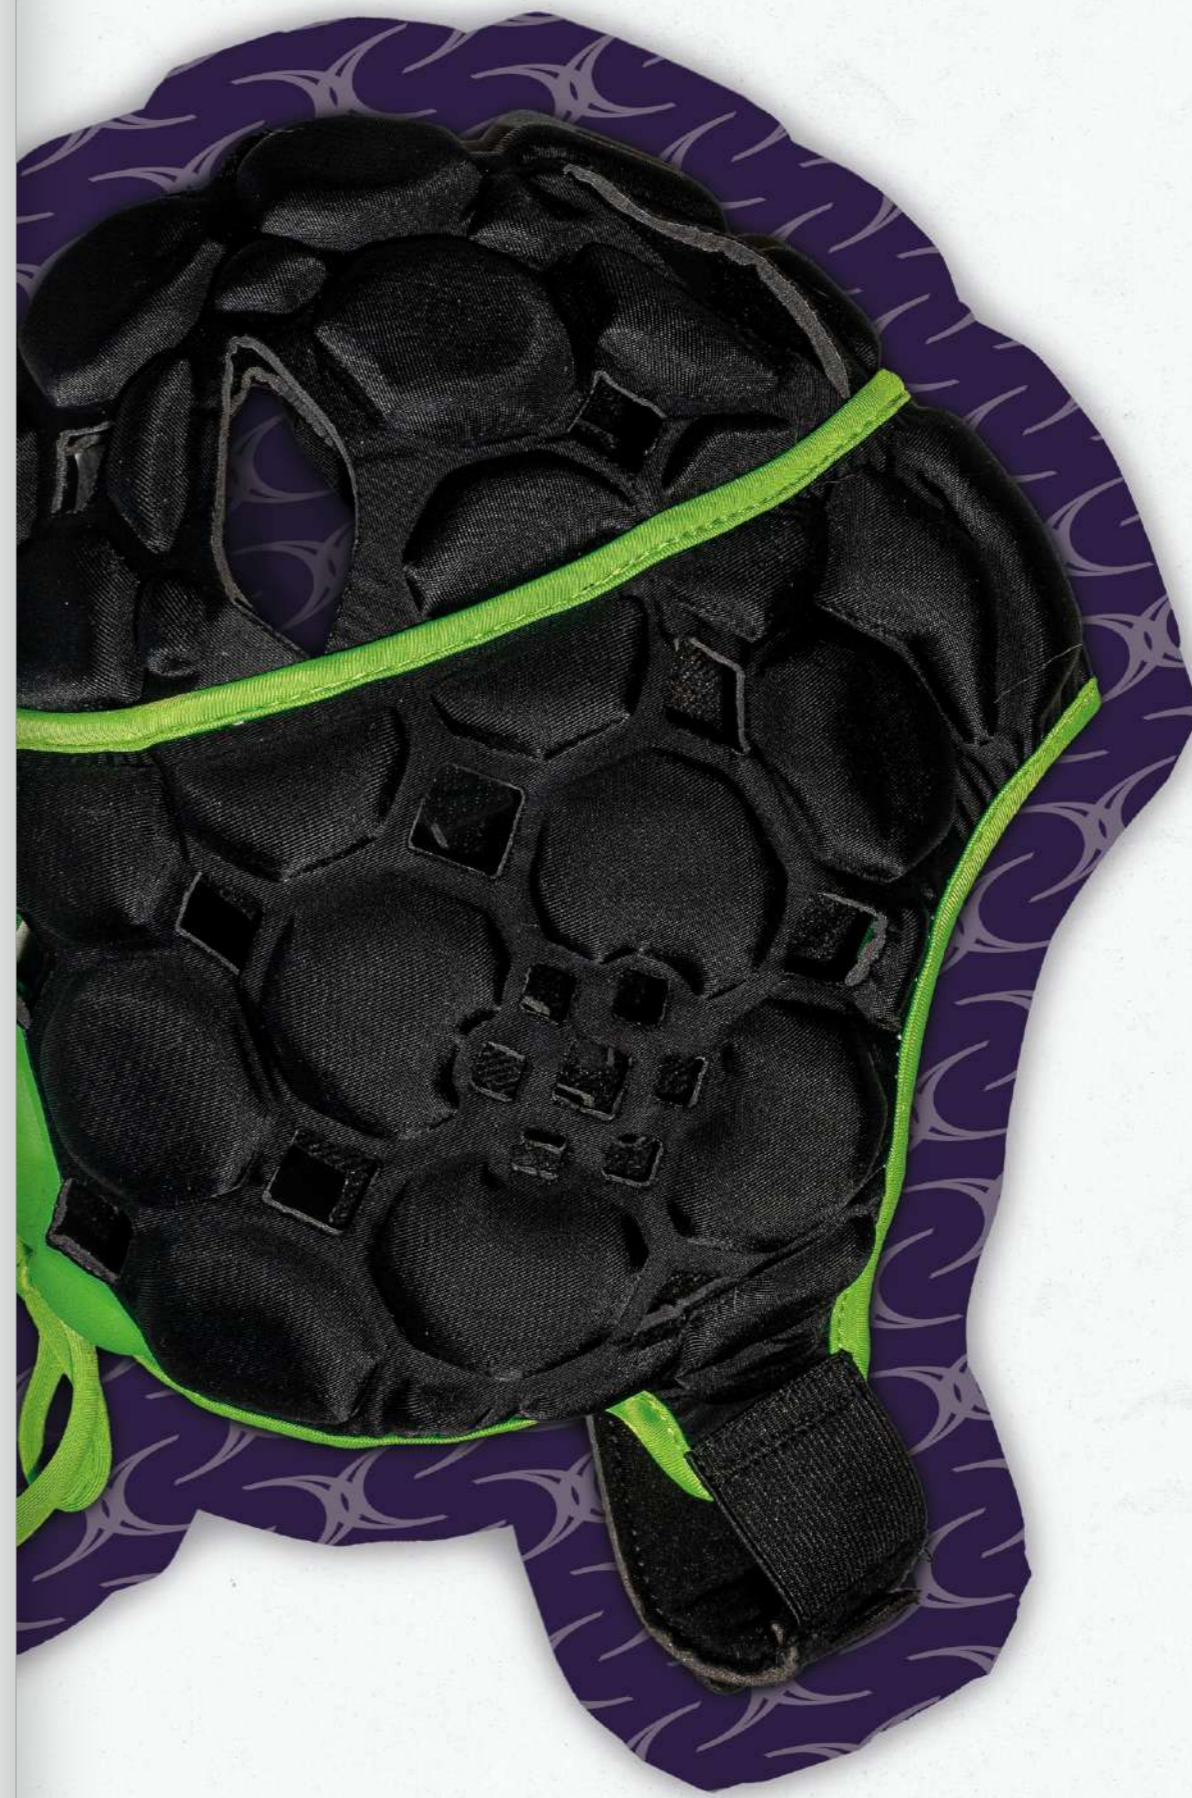

TEXTILE CLUB
TRAINING

10€
PRIX UNITAIRE

TAILLES DISPONIBLES
30/34 - 35/39 - 40/48

RÉF. PRODUIT
813061+ (Noir)

813062+ (Marine) 813064+ (Rouge) 813063+ (Royal) 813067+ (Blanc) 813066+ (Vert)

- Rembourrage haute densité (talon, à la pointe et sous le pied)
- Tissu mesh sur le dessus du pied
- Maintien élastique de la voûte plantaire et de la cheville
- Couture plate à la pointe pour plus de confort
- Revers rabattable
- **Vendu uniquement en lot de 12**