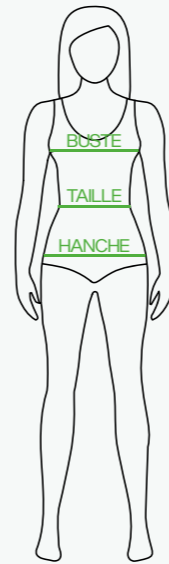

POTEAU

DRAPEAU

COULEURS
14 références

CONTACT

Tel : 04 13 68 00 11
Email : design.fr@grays-int.co.uk

FEMME - TABLEAU DES TAILLES

TAILLE	BUSTE	TAILLE	HANCHE
XXS	79	64	88
XS	82	68	92
S	87	72	96
M	92	76	102
L	97	80	106
XL	103	86	112
2XL	109	92	118
3XL	115	98	124