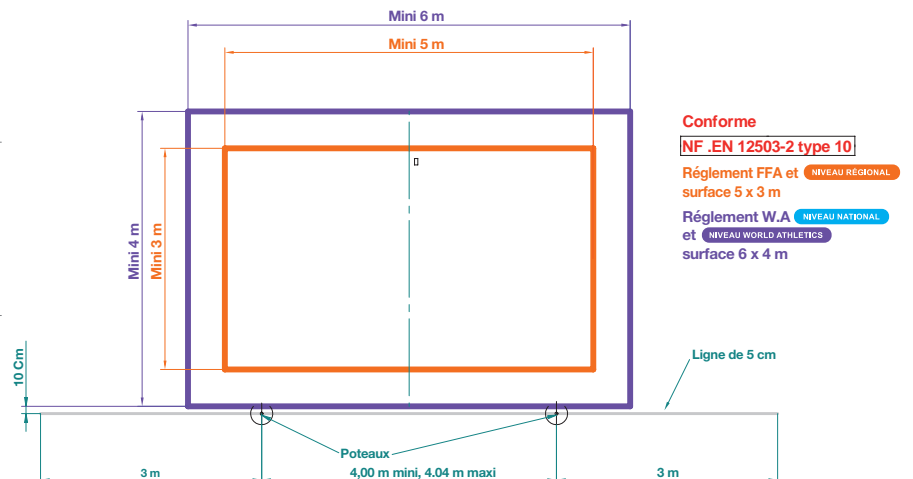

## NIVEAU NATIONAL

- **Zone de réception :**  
Dimensions minimales de 6.00 x 4.00 x 0.70 m

Testés en laboratoire, nos sautoirs sont conformes à la norme **NF EN 12503-2 type 10** comme l'oblige le règlement fédéral.