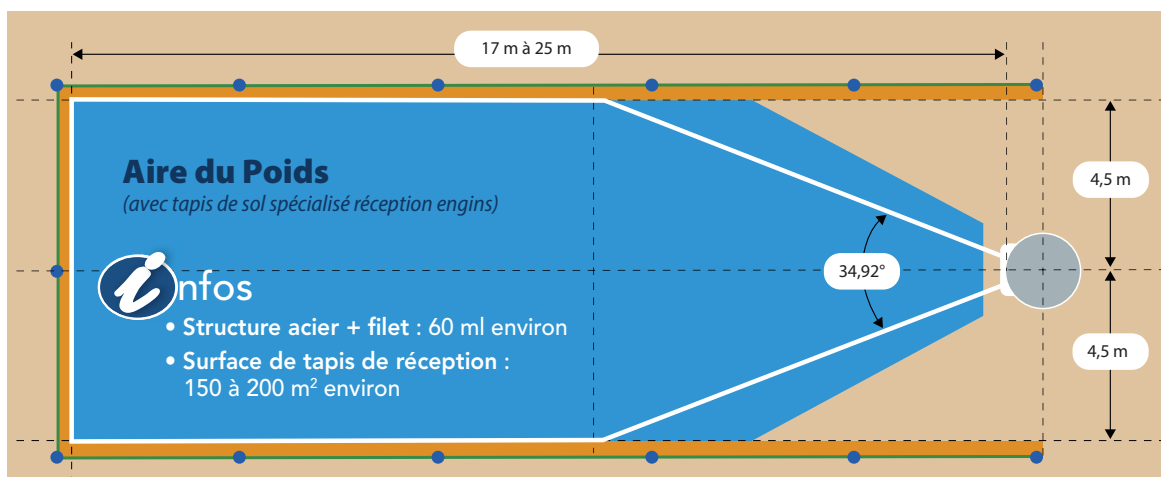

PLAN TYPE CAGE INDOOR