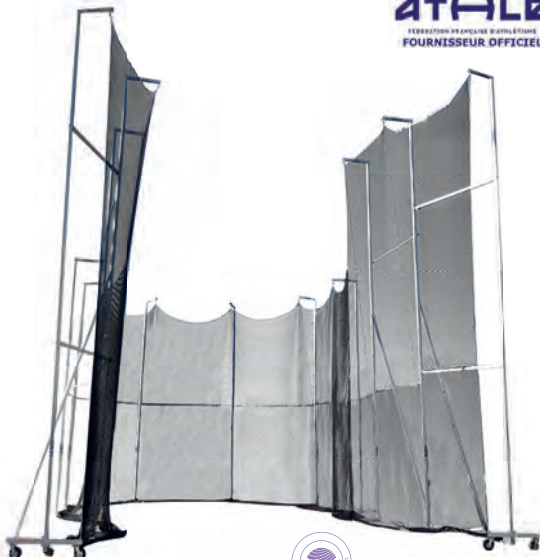

● CAGE LANCER DE MARTEAU Réglementaire FFA et WA

Cage marteau acier galvanisé
Réf.13288

Cage marteau acier galvanisé avec potence repliables sur demande

Protection mousse pour potences sur demande

Filet
Filet pour cage marteau 24.50x7.30m-05mm
Filet extérieur pour cage marteau 25.50x7.30-03mm
Filet pour couloir et panneau cage marteau 10.30x5.80-5mm
Filet au m² 05mm
Filet au m² 04mm

Réf.30714001
Réf.3072822
Réf.30714007
Réf.30714006
Réf.30714005