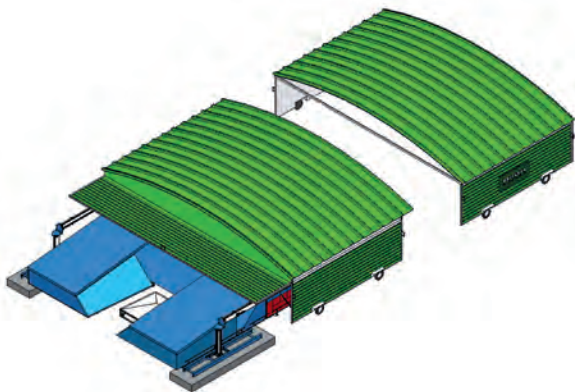

● GARAGE PERCHE INTÉGRAL

Désignation	Dimension du sautoir	Roues fixes	Roues pivotantes	Caractéristiques	
Garage pour sautoir perche club	6.30x5x0.80m	Réf.15506FI	Réf.15506I	2 coques	1 porte sur verins
Garage pour sautoir perche meeting	7x5x0.80m	Réf.15600FI	Réf.15600I	2 coques	1 porte sur verins
Garage pour sautoir perche réversible	7x5x0.80m	Réf.15514FI	Réf.15514I	2 coques	2 portes sur verins
Garage pour sautoir perche fédéral	7.50x5.50x0.80m	Réf.15517FI	Réf.15517I	2 coques	1 porte sur verins
Garage pour sautoir perche international	8x6x0.87m	Réf.15618FI	Réf.15618I	3 coques	1 porte sur verins
Garage pour sautoir perche concept IV	9.50x6.20x0.87m	Réf.15616FI	Réf.15616I	3 coques	1 porte sur verins
Garage pour sautoir perche meeting double entrées	10x5x0.80m	Réf.15610FI	Réf.15610I	3 coques	2 portes sur verins
Garage pour sautoir perche international double entrées	11x6x0.87m	Réf.15591FI	Réf.15591I	3 coques	2 portes sur verins
Garage pour sautoir perche sur mesure au m²		Réf.15500070	Réf.15500020