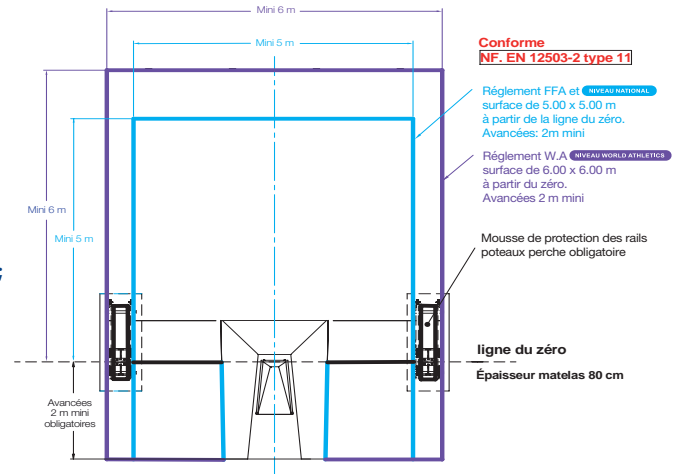

RÉGLEMENTATION PERCHE

NIVEAU NATIONAL

- **Zone de réception :**
  Dimensions minimales de 5.00 x 5.00 x 0.80 m (avancées non comprises)
- **Avancées :**
  Longueur minimale de 2 m
  soit une dimension (hors tout) : 7.00 x 5.00 x 0.80 m

NIVEAU WORLD ATHLETICS

- **Compétitions comptant pour le classement mondial : 1.a ; 1.b ; 1.c ; 1.d ; 2.a ; 2.b (cf. 28.12 Règles de compétition et règles techniques de World Athletics - Édition 2024)**
- **+ Les championnats de France Elite**
- **Zone de réception :**
  Dimensions minimales de 6.00 x 6.00 x 0.80 m (avancées non comprises)
- **Avancées :**
  Longueur minimale de 2 m
  soit une dimension (hors tout) : 8.00 x 6.00 x 0.80 m