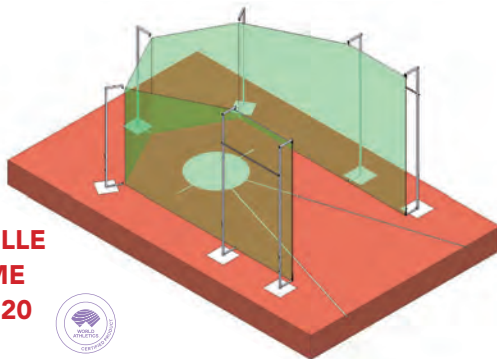

● CAGE LANCER DE DISQUE Réglementaire FFA et WA

**NOUVELLE
NORME
WA 2020**

Cage disque acier galvanisé
Réf.13278

Filet
Filet pour cage disque 24.4x4.5m-6.4mm
Filet pour cage disque 26x5m-5mm
Filet au m² 05mm
Filet au m² 04mm

Réf.30714018
Réf.30714000
Réf.30714006
Réf.30714005

● CAGE LANCER DE POIDS Réglementaire FFA et WA