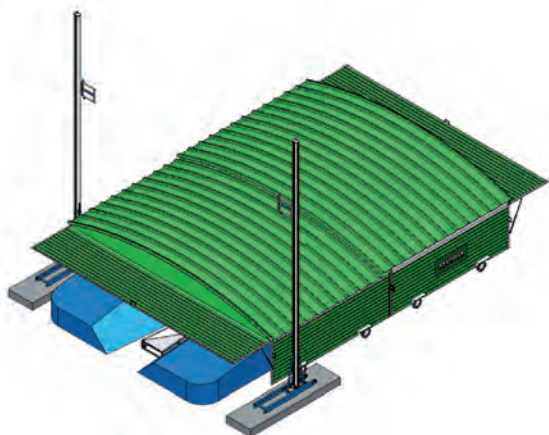

## ● GARAGE PERCHE STANDARD

Roue fixe

Roue pivotante

Vérins

Désignation	Dimension du sautoir	Roues fixes	Roues pivotantes	Caractéristiques	
Garage pour sautoir perche basic	5x4.25x0.60m	Réf.15510F	Réf.15510	1 coque	1 porte sur verins
Garage pour sautoir perche club	6.30x5x0.80m	Réf.15506F	Réf.15506	2 coques	1 porte sur verins
Garage pour sautoir perche meeting	7x5x0.80m	Réf.15600F	Réf.15600	2 coques	1 porte sur verins
Garage pour sautoir perche réversible	7x5x0.80m	Réf.15514F	Réf.15514	2 coques	2 portes sur verins
Garage pour sautoir perche fédéral	7.50x5.50x0.80m		Voir modèle intégral		
Garage pour sautoir perche international	8x6x0.87m		Voir modèle intégral		
Garage pour sautoir perche concept IV	9.50x6.20x0.87m		Voir modèle intégral		
Garage pour sautoir perche meeting double entrées	10x5x0.80m	Réf.15610F	Réf.15610	3 coques	2 portes sur verins
Garage pour sautoir perche international double entrées	11x6x0.87m		Voir modèle intégral		
Garage pour sautoir perche sur mesure au m <sup>2</sup>		Réf.15500070	Réf.15500020		